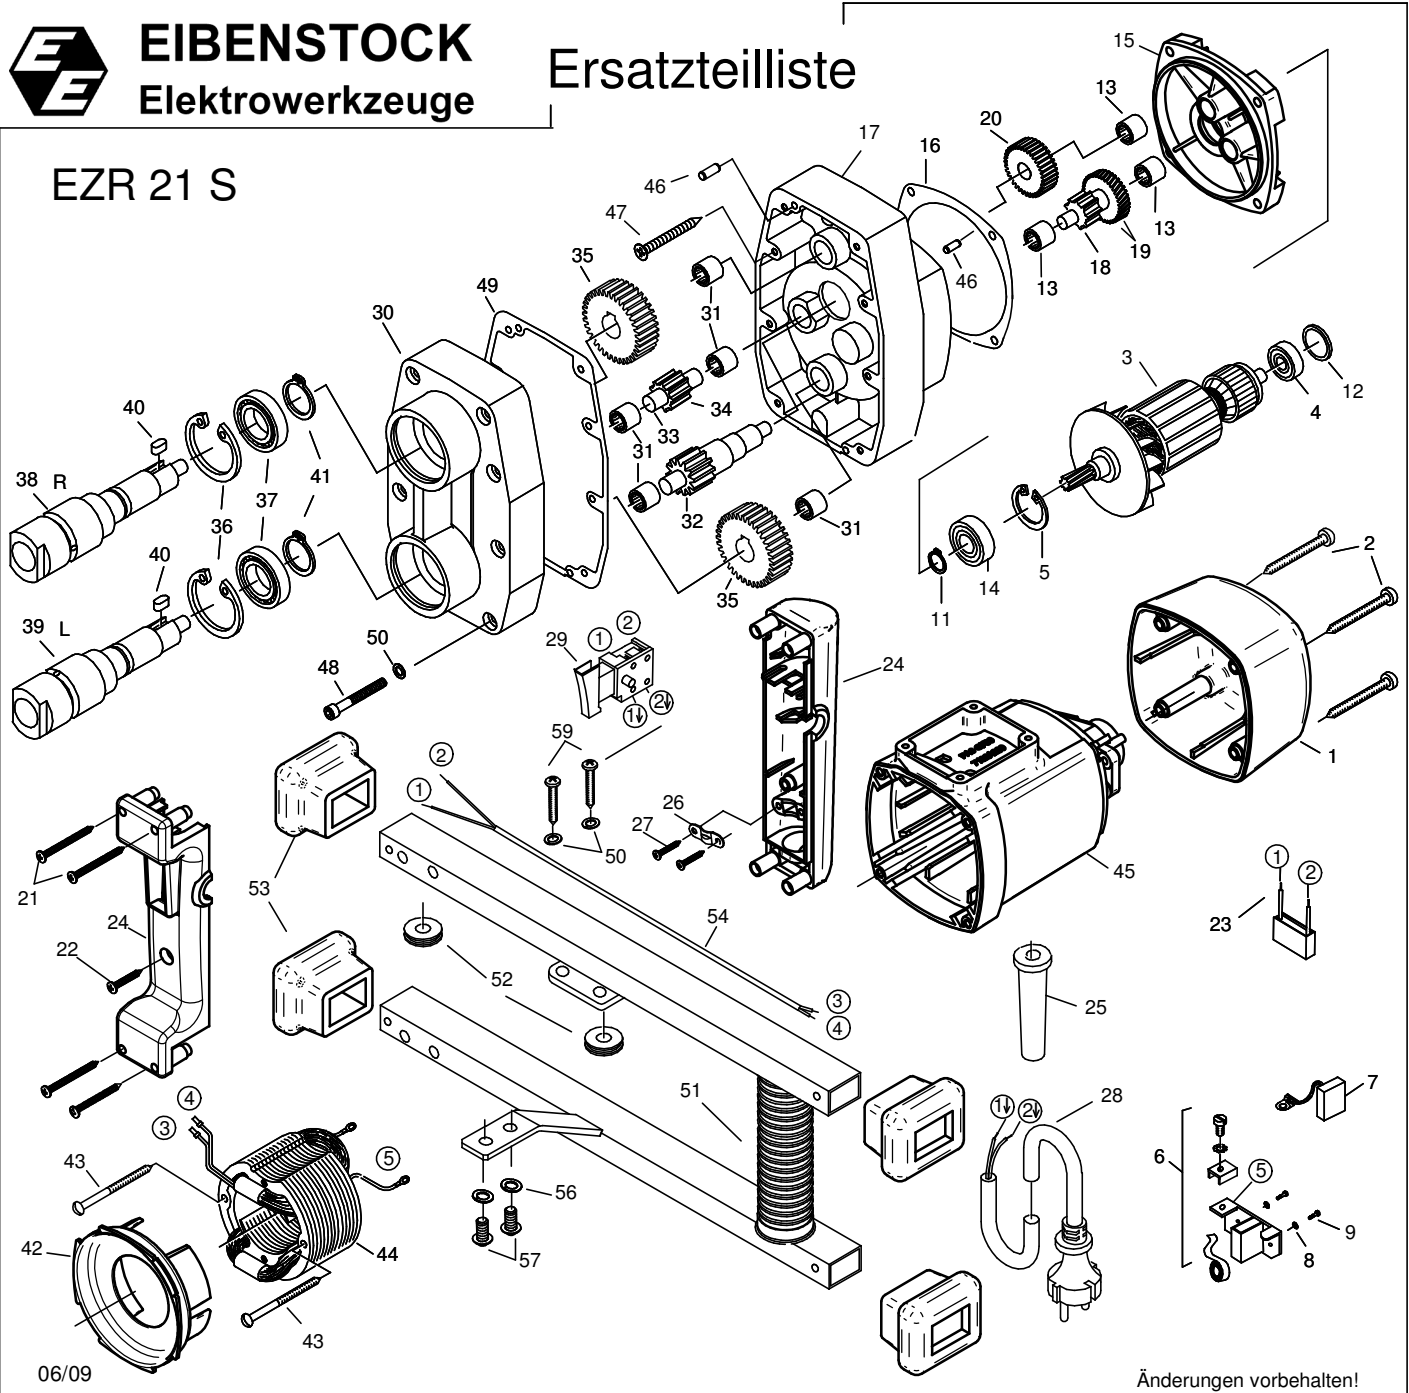

EIBENSTOCK
Elektrowerkzeuge

Ersatzteilliste

EZR 21 S

06/09

Änderungen vorbehalten!

EZR 21 S - 230 V

07744000

Nr.	Bezeichnung	Bestellnr.	Stk	Nr.	Bezeichnung	Bestellnr.	Stk
1	Kappe	80900182	1	31	Nadelhülse HK1012	80420133	5
2	Blechschrabe HC4,8x50	80201284	4	32	Ritzelwelle, groß	77810510	1
3	Läufer, kpl.	7132A100	1	33	Zwischenwelle	77810490	1
4	Rillenkugellager 608 2Z	80410011	1	34	Umkehrad	77810480	1
5	Sicherungsring 28/1,2	80201333	1	35	Spindelrad	77810430	2
6	Taschenbürstenhalter, kpl.	80201196	2	36	Sicherungsring 42/1,75	80201335	2
7	Kohlebürste, kpl. 6,3x10x18	80700013	2	37	Rillenkugellager 6004 2RS	80410051	2
8	Federscheibe B4 gewellt	80201385	4	38	Arbeitsspindel	77810425	1
9	Gewindefurhschraube CM4x12	80201180	4	39	Arbeitsspindel	77810420	1
10				40	Paßfeder 5x5x14	80200609	2
11	Sicherungsring 11/1	80201320	1	41	Sicherungsring 20/1,2	80201324	2
12	O-Ring 22x2,5	83000036	1	42	Luftleitring	80900286	1
13	Nadelhülse HK0810	80420110	3	43	Blechschrabe HC3,9x60	80201266	2
14	Rillenkugellager 6001 2Z	80410031	1	44	Polring, kpl.	7132A150	1
15	Getriebelagerschild, grün	7731K610	1	45	Motorgehäuse	80900092	1
16	Getriebedichtung	82000507	1	46	Steckkerbstift 4x12	80200582	3
17	Zwischengehäuse, schwarz	7774F400	1	47	Blechschrabe HC4,8x38	80201283	4
18	Ritzelwelle, klein	77810500	1	48	Zylinderschraube M5x40	80201232	8
19	Zwischenrad	7132A470	1	49	Getriebedichtung	82000052	1
20	Zwischenrad	77810470	1	50	Federring 5	80201302	12
21	Blechschrabe HC4,8x45	80201267	4	51	Bügelgriff, kpl. schwarz	80200112	1
22	Blechschrabe HC4,8x22	80201280	1	52	Durchführungstülle HV 1305	83000051	2
23	Entstörkondensator	80500010	1	53	Dämpfungspuffer	83000052	4
24	Griffpaar	80900098	1	54	Schalterlitze	80600072	1
25	Kabelausführungsmuffe	83000004	1	55			
26	Zugentlastungsschelle	85000020	1	56	Federring 6	80201303	2
27	Blechschrabe HC4,2x13	80201270	2	57	Linsenschraube M6x16	80201210	2
28	Anschlußleitung	80600060	1	58			
29	Einbauschalte	80600135	1	59	Plastschraube REMF 5x20	80201277	4
30	Getriebegehäuse, schwarz	7774F410	1				

EZR 21 S - 110 V

07745000

3	Läufer, kpl.	7132D100	1	29	Einbauschalte	80600140	1
28	Anschlußleitung	77319262	1	44	Polring, kpl.	7132D150	1